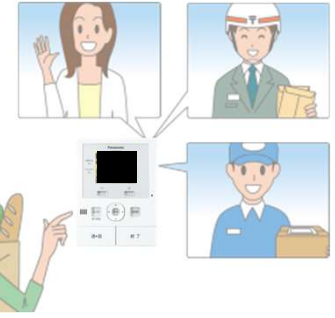

# 家じゅう「どこでもドアホン」

最大接続台数

玄関子機  
**1台**

室内モニター  
**2台** (親1台 子1台)

スリムでシンプルなどこでもドアホン

持ち運び自由なワイヤレスモニター子機

「自動録画機能(静止画)」搭載

配線不要で、持ち運びができ、室内のどこにいても映像と音声で来客対応が可能。  
※1

来客画像を8枚連続で自動録画(最大50件、400枚)し、コマ送り再生機能で確認できます。  
●画像の保護設定はできません。

親機 約3.5型  
カラー液晶画面

子機 約2.2型  
カラー液晶画面

1.9GHz  
(DECT※2準拠方式)

ワイヤレスモニター付テレビドアホン1-2タイプ  
**VL-SWD220K** (電源コード式)

※オープン価格

基本システムセット(各1台)  
■カメラ玄関子機  
■モニター親機  
■ワイヤレスモニター子機

家じゅう「どこでもドアホン」  
※1

ワイヤレスモニター子機は  
増設できません

ワイヤレスモニター子機は  
増設できません

8枚連続  
50件

カメラ玄関子機  
VL-V566S

モニター親機

ワイヤレスモニター子機  
VL-WD613(ドアホン専用)

どこでも ドアホン※1	操作ガイド表示	室内通話	電話機・ファクス 接続★
ボイスチェンジ	録画機能 (静止画)	開閉・ドア センサー接続★	住宅用火災 警報器連動★

★印はオプション機器が必要です

スリムデザイン

奥行約23.5mmを実現し、壁からの出張り感もなく、インテリアにも調和します。

奥行  
約**23.5mm**

ボイスチェンジ機能

女性の声を男性のような低い声に変えられるので、見知らぬ人の対応に便利です。

モニター機能

親機、モニター子機で、玄関先の映像と音をチェックできます。映像を録画することも可能です。