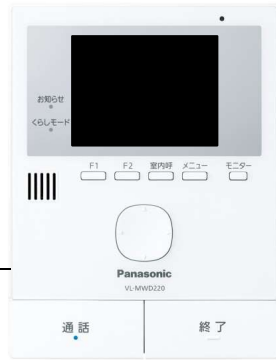

来客画像を8枚連続で自動録画(最大50件、400枚)し、コマ送り再生機能で確認できます。  
●画像の保護設定はできません。

親機 約3.5型  
カラー液晶画面

子機 約2.2型  
カラー液晶画面

1.9GHz  
(DECT※2準拠方式)

ワイヤレスモニター付テレビドアホン1-2タイプ  
**VL-SWD220K** (電源コード式)

※オープン価格

基本システムセット(各1台)  
■カメラ玄関子機  
■モニター親機  
■ワイヤレスモニター子機

家じゅう「どこでもドアホン」  
※1

ワイヤレスモニター子機は  
増設できません

ワイヤレスモニター子機は  
増設できません

8枚連続  
50件

カメラ玄関子機  
VL-V566S

モニター親機

ワイヤレスモニター子機  
VL-WD613(ドアホン専用)

どこでも ドアホン※1	操作ガイド表示	室内通話	電話機・ファクス 接続★
ボイスチェンジ	録画機能 (静止画)	開閉・ドア センサー接続★	住宅用火災 警報器連動★

★印はオプション機器が必要です

スリムデザイン

奥行約23.5mmを実現し、壁からの出張り感もなく、インテリアにも調和します。

奥行  
約**23.5mm**

ボイスチェンジ機能

女性の声を男性のような低い声に変えられるので、見知らぬ人の対応に便利です。

モニター機能

親機、モニター子機で、玄関先の映像と音をチェックできます。映像を録画することも可能です。

室内通話

親機、子機を音声で呼出せ室内通話が可能です。

つながって安心「かんたんホームセーフティー」

窓(ドア)が開くとセンサーがドアホンにお知らせ  
登録した開閉センサー/ドアセンサーが窓(ドア)が開いたことを検知すると、モニター親機やワイヤレスモニター子機が、報知音と画面表示でお知らせします。

●電池は1年で交換(窓の開閉:10回/1日、報知レベル「低い」)※交換用電池:リチウム電池(CR2、電圧:DC3V)  
※パナソニック製リチウム電池(CR2を使用した場合)●本製品は、侵入・東南を確実に阻止するものではありません。  
●モニター親機、またはファクス電話機に登録しないと使えません。