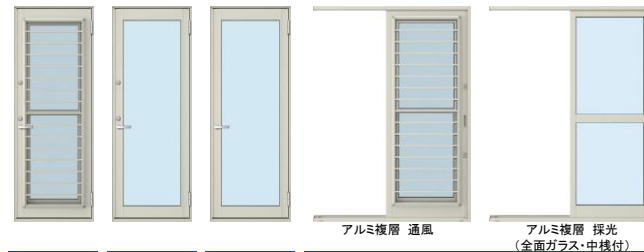

■ 複層ガラス障子

■ 空かけ防止クレセント

障子が完全に閉まった状態でなければクレセントが回らないため、空かけを防止します。

カラーバリエーション

アルミ形材色

B1 **B7** **H2** **S1** **YW**

ブラウン カムブラックプラチナステンデュアルシルバー ホワイト

引違い窓 片引き窓 両袖片引き窓 シャッター付引違い窓

面格子付引違い窓 両戸付引違い窓 片上げ下げ窓 FIX窓 たてすべり出し窓 両たてすべり出し窓

高所用たてすべり出し窓 すべり出し窓 高所用すべり出し窓 内倒し窓 外倒し窓

通風ドア 勝手口ドア テラスドア フロア納まり片引き戸

家じゅう「どこでもドアホン」

最大接続台数

玄関子機
1台

室内モニター
2台 (親1台 子1台)

スリムでシンプルなどこでもドアホン