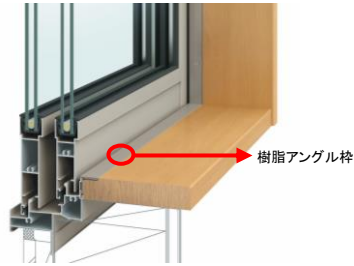

■ 複層ガラス障子

■ 空かけ防止クレセント

障子が完全に閉まった状態でなければクレセントが回らないため、空かけを防止します。

カラーバリエーション

アルミ形材色

B1 **B7** **H2** **S1** **YW**

ブラウン カムブラックプラチナステンデュアルシルバー ホワイト

引違い窓 片引き窓 両袖片引き窓 シャッター付引違い窓