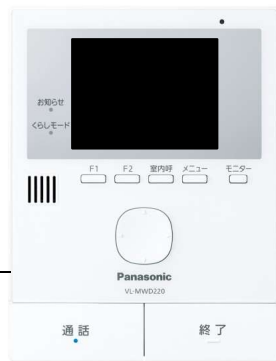

※オープン価格

基本システムセット(各1台)
■カメラ玄関子機
■モニター親機
■ワイヤレスモニター子機

家じゅう「どこでもドアホン」
※1

ワイヤレスモニター子機は
増設できません

ワイヤレスモニター子機は
増設できません

8枚連続
50件

DECT 準拠
方式採用
※2

カメラ玄関子機
VL-V566S

モニター親機

ワイヤレスモニター子機
VL-WD613(ドアホン専用)

どこでも ドアホン ※1	操作ガイド表示	室内通話	電話機・ファクス 接続 ★
ボイスチェンジ	録画機能 (静止画)	開閉・ドア センサー接続 ★	住宅用火災 警報器連動 ★

★印はオプション機器が必要です

スリムデザイン

奥行約23.5mmを実現し、壁からの出張り感もなく、インテリアにも調和します。

奥行
約23.5mm

ボイスチェンジ機能