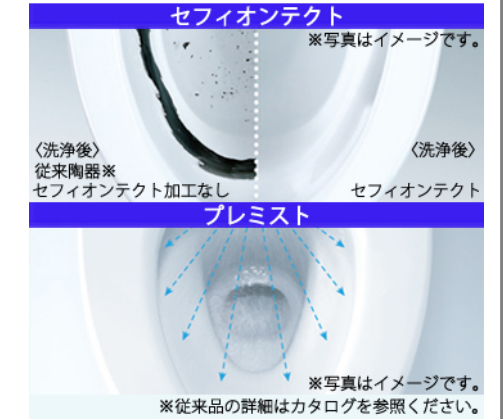

特定法人様向け

写真はイメージです

ウォシュレット一体形便器  
ZJ2 手洗いあり

CES9153#NW1

シンプルなデザインが生む、心地よさ

Color Variation

※      はお見積カラーです。カラーによって価格・納期が異なる場合がありますのでカタログにてご確認ください。

便器・便座機能

お掃除ラクラク

凹凸が少なく、ノズルまわりもすっきり。ラクにお掃除できるのが魅力です。

みんなが手洗いしやすい

しっかり手が洗いやすい高さに設計。水はねもしにくく気持ちよく洗えます。

汚れがつきにくく、落ちやすい

セフィオンテクトとプレミストの相乗効果で便器を汚れから守ります。

汚れがつきにくく、落ちやすい

便座につぎ目がないので、お掃除ラクラク。ノズルには、防汚効果の高いクリーン樹脂。

しっかり洗浄、お掃除しやすい

便器の中を少ない水で効率よく洗います。トイレ掃除はサッとひとふきで完了です。

機能一覧

プレミスト	トルネード洗浄	お掃除リフト	便ふた着脱
セルフクリーニング	セフィオンテクト	クリーン便座(つぎ目なし)	クリーンノズル
抗菌	ノズルそうじ	フチなし形状	おしり洗浄
やさらか洗浄	ビデ洗浄	ムーブ洗浄	水勢調節
洗浄位置調節	eco小ボタン	おまかせ節電	タイマー節電
便座・便ふたソフト閉止	停電時安心設計	オート便器洗浄※	オートパワー脱臭/脱臭
リモコン便器洗浄	暖房便座	着座センサー	リモコン